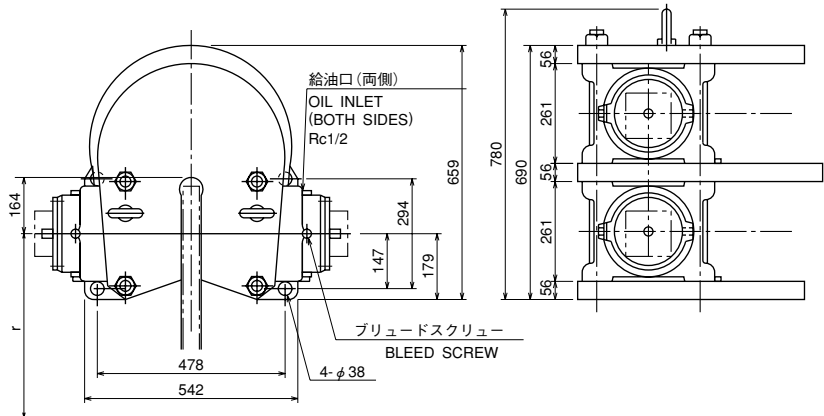

DB-3055YF

●仕様・SPECIFICATION

型式	・MODEL TYPE	DB-3055YF				
使用ディスク外径 (mm)	・USABLE DISC DIA (mm)	φ1200~∞				
使用ディスク厚 (mm)	・DISC THICKNESS (mm)	50				
有効制動半径 (m)	・EFFECTIVE RADIUS OF BRAKING (m)	$r = \frac{1}{1000} \left(\frac{\text{DISC DIA}}{2} - 110 \right)$				
ブレーキ力 (エアギャップ片側1mm) (kN)	・BRAKING FORCE (AIR GAP, ONESIDE 1mm) (kN)	138(13.8T)	123(12.3T)	106(10.6T)	82(8.2T)	60(6T)
設定油圧 (MPa)	・SET OIL PRESSURE (MPa)	16 (160kgf/cm ²)	14.5 (145kgf/cm ²)	13 (130kgf/cm ²)	10 (100kgf/cm ²)	7.5 (75kgf/cm ²)
静摩擦係数	・COEFFICIENT OF STATIC FRICTION	0.3				
質量 (kg)	・MASS (kg)	400				
トルク計算 (kN)	・TORQUE CALCULATION (BRAKING FORCE=kN)	T (kN・m) = kN×r				

作動液：鉱物油（タービン油）
Oil to be used : Mineral Oil (Turbine Oil)

DB-3055YFW

●仕様・SPECIFICATION

型式	・MODEL TYPE	DB-3055YFW				
使用ディスク外径 (mm)	・USABLE DISC DIA (mm)	φ1500~∞				
使用ディスク厚 (mm)	・DISC THICKNESS (mm)	50				
有効制動半径 (m)	・EFFECTIVE RADIUS OF BRAKING (m)	$r = \frac{1}{1000} \left(\frac{\text{DISC DIA}}{2} - 164 \right)$				
ブレーキ力 (エアギャップ片側1mm) (kN)	・BRAKING FORCE (AIR GAP, ONESIDE 1mm) (kN)	276(27.6T)	246(24.6T)	212(21.2T)	164(16.4T)	120(12T)
設定油圧 (MPa)	・SET OIL PRESSURE (MPa)	16 (160kgf/cm ²)	14.5 (145kgf/cm ²)	13 (130kgf/cm ²)	10 (100kgf/cm ²)	7.5 (75kgf/cm ²)
静摩擦係数	・COEFFICIENT OF STATIC FRICTION	0.3				
質量 (kg)	・MASS (kg)	700				
トルク計算 (kN)	・TORQUE CALCULATION (BRAKING FORCE=kN)	T (kN・m) = kN×r				