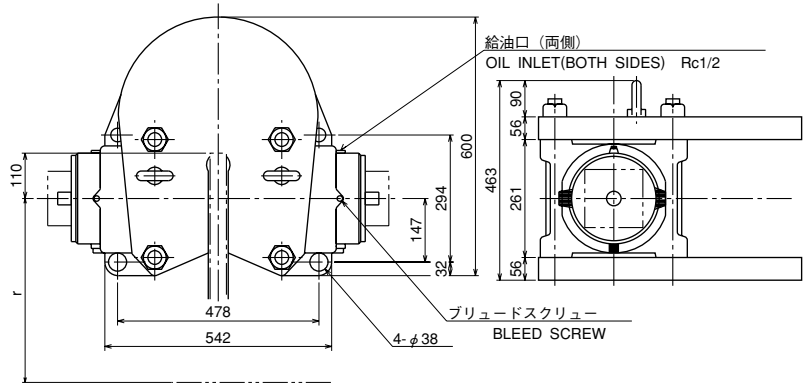

DB-3055YF

●仕様・SPECIFICATION

型式	・MODEL TYPE	DB-3055YF				
使用ディスク外径 (mm)	・USABLE DISC DIA (mm)	φ1200~∞				
使用ディスク厚 (mm)	・DISC THICKNESS (mm)	50				
有効制動半径 (m)	・EFFECTIVE RADIUS OF BRAKING (m)	$r = \frac{1}{1000} \left(\frac{\text{DISC DIA}}{2} - 110 \right)$				
ブレーキ力 (エアギャップ片側1mm) (kN)	・BRAKING FORCE (AIR GAP, ONESIDE 1mm) (kN)	138(13.8T)	123(12.3T)	106(10.6T)	82(8.2T)	60(6T)
設定油圧 (MPa)	・SET OIL PRESSURE (MPa)	16 (160kgf/cm ²)	14.5 (145kgf/cm ²)	13 (130kgf/cm ²)	10 (100kgf/cm ²)	7.5 (75kgf/cm ²)
静摩擦係数	・COEFFICIENT OF STATIC FRICTION	0.3				
質量 (kg)	・MASS (kg)	400				
トルク計算 (kN)	・TORQUE CALCULATION (BRAKING FORCE=kN)	T (kN・m) = kN×r				

作動液：鉱物油（タービン油）
Oil to be used : Mineral Oil (Turbine Oil)

DB-3055YFW

●仕様・SPECIFICATION

型式	・MODEL TYPE	DB-3055YFW				
使用ディスク外径 (mm)	・USABLE DISC DIA (mm)	φ1500~∞				
使用ディスク厚 (mm)	・DISC THICKNESS (mm)	50				
有効制動半径 (m)	・EFFECTIVE RADIUS OF BRAKING (m)	$r = \frac{1}{1000} \left(\frac{\text{DISC DIA}}{2} - 164 \right)$				
ブレーキ力 (エアギャップ片側1mm) (kN)	・BRAKING FORCE (AIR GAP, ONESIDE 1mm) (kN)	276(27.6T)	246(24.6T)	212(21.2T)	164(16.4T)	120(12T)
設定油圧 (MPa)	・SET OIL PRESSURE (MPa)	16 (160kgf/cm ²)	14.5 (145kgf/cm ²)	13 (130kgf/cm ²)	10 (100kgf/cm ²)	7.5 (75kgf/cm ²)
静摩擦係数	・COEFFICIENT OF STATIC FRICTION	0.3				
質量 (kg)	・MASS (kg)	700				
トルク計算 (kN)	・TORQUE CALCULATION (BRAKING FORCE=kN)	T (kN・m) = kN×r				